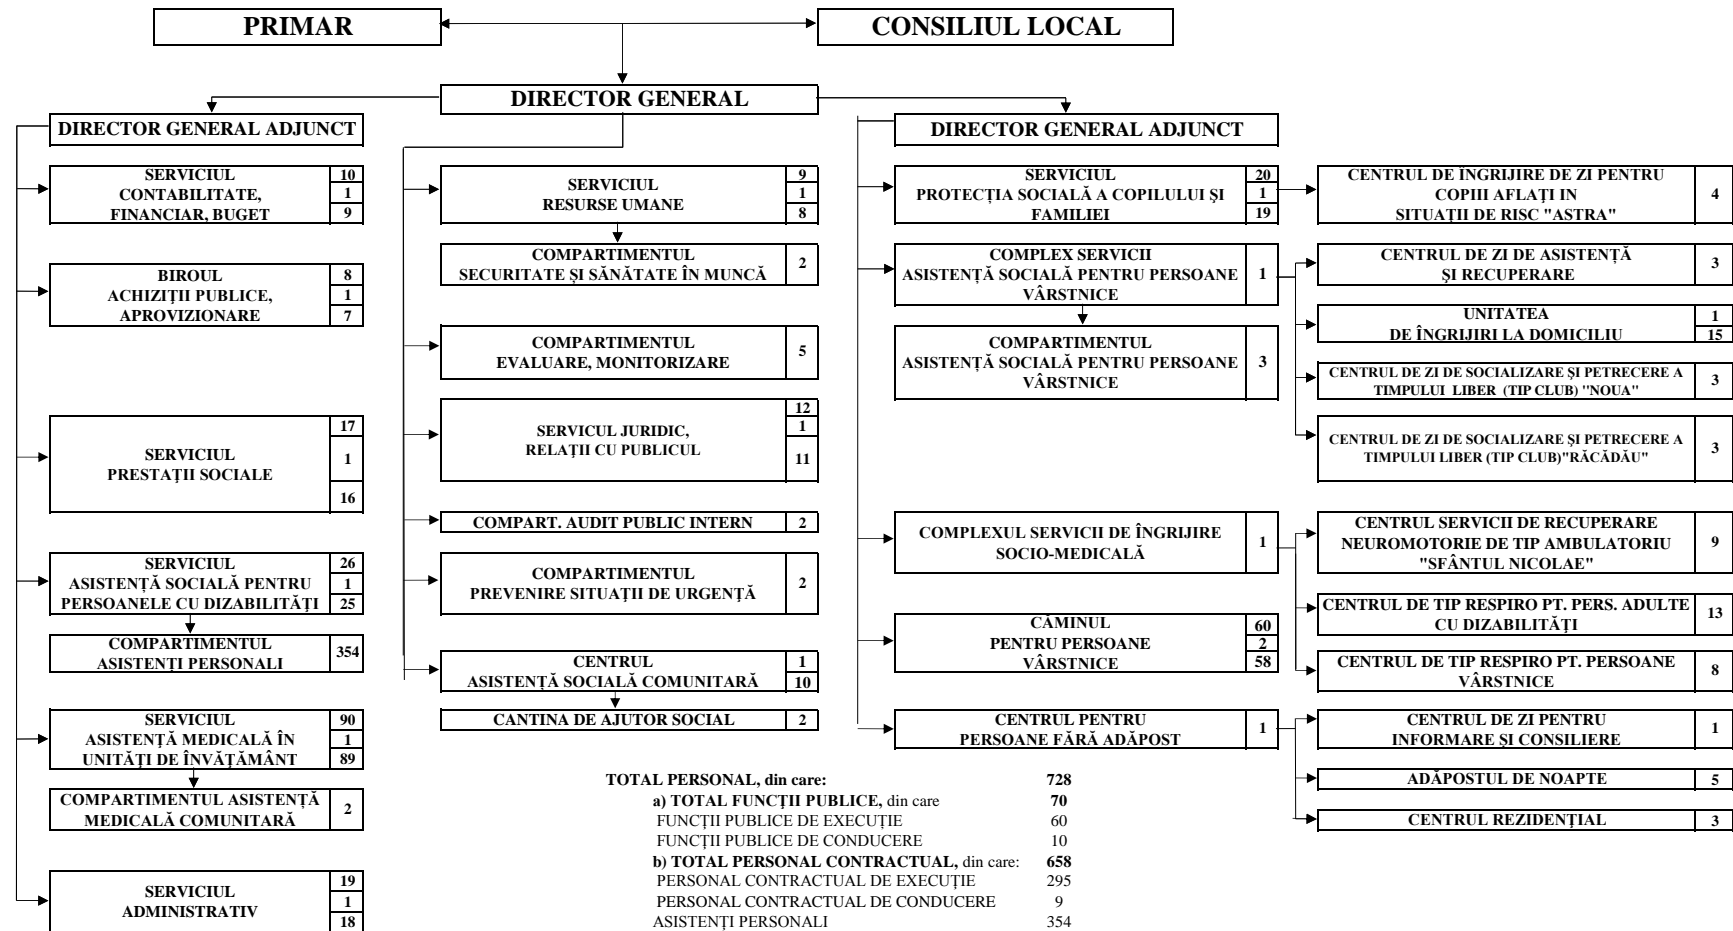

**CONSILIUL LOCAL BRAȘOV
DIRECȚIA DE SERVICII SOCIALE BRAȘOV**

TOTAL PERSONAL, din care: 728
 a) TOTAL FUNCȚII PUBLICE, din care: 70
 FUNCȚII PUBLICE DE EXECUȚIE 60
 FUNCȚII PUBLICE DE CONDUCERE 10
 b) TOTAL PERSONAL CONTRACTUAL, din care: 658
 PERSONAL CONTRACTUAL DE EXECUȚIE 295
 PERSONAL CONTRACTUAL DE CONDUCERE 9
 ASISTENȚI PERSONALI 354

DIRECTOR GENERAL
MARIANA TOPOLICEANU

DIRECTOR GENERAL ADJ.
MĂDĂLINA CRĂCIUN

DIRECTOR GENERAL ADJ.
ANCA GÎȚEIU